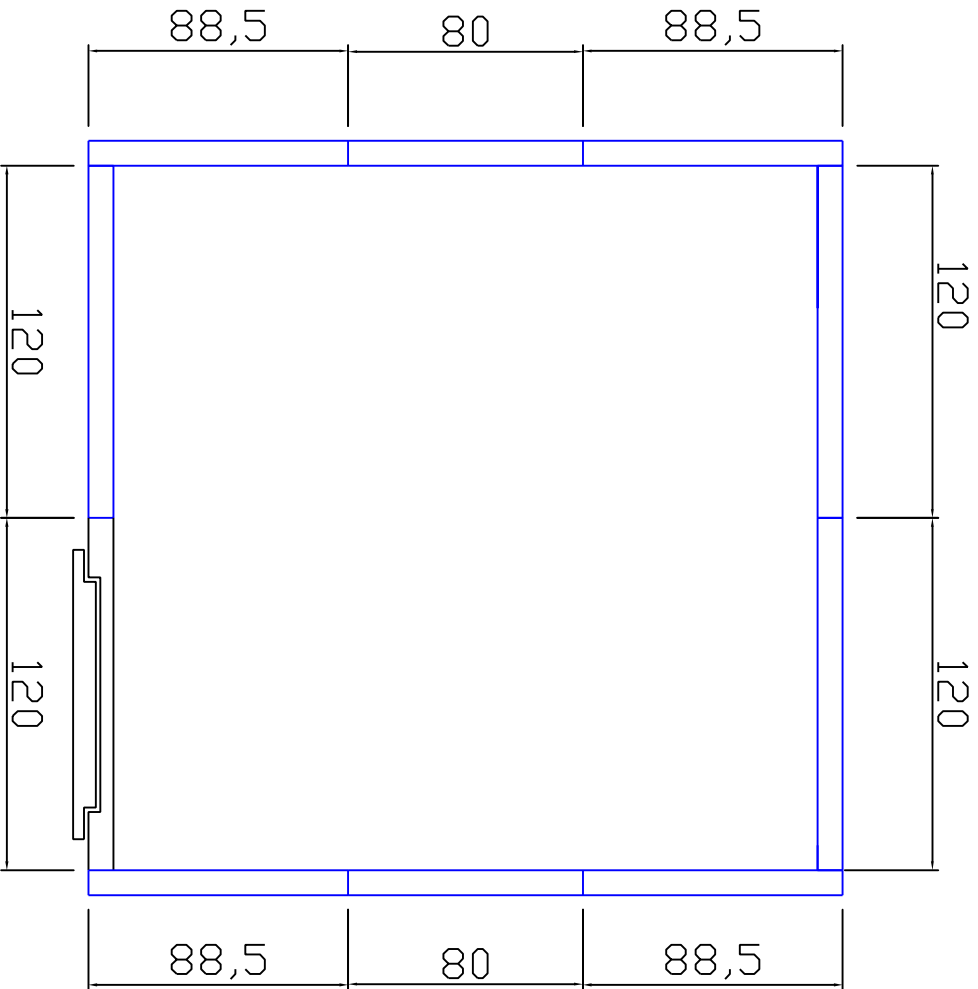

KISNB2424G

LUGAR DO POÇO FORRADO
3520- NELLAS APARTADO 7

BROMIC
REFRIGERATION

Projector: FLORINDA

Desenhou: ISARK ROOMS

Verificou:

Fase: DRAWING

Aprovou:

Escala: 1/50

Requerente:

Local:

Data: 29/02/2008

Revisão:

Nº Desenho:

Nº Orçamento